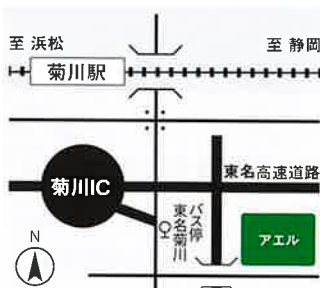

菊川文化会館アエル

KIKUGAWA CULTURAL HALL AEL

指定管理者

〒439-0018 静岡県菊川市本所2488-2 TEL.0537-35-1515 休館日：毎週月曜日(祝日の場合翌日)

●JR菊川駅から約2.7Km/東名菊川ICから約600m ●バス停「アエル入口」から約30m、「東名菊川」から約600m

アエル チケットセンター ☎0537-37-3232 <http://kikugawa-ael.jp>